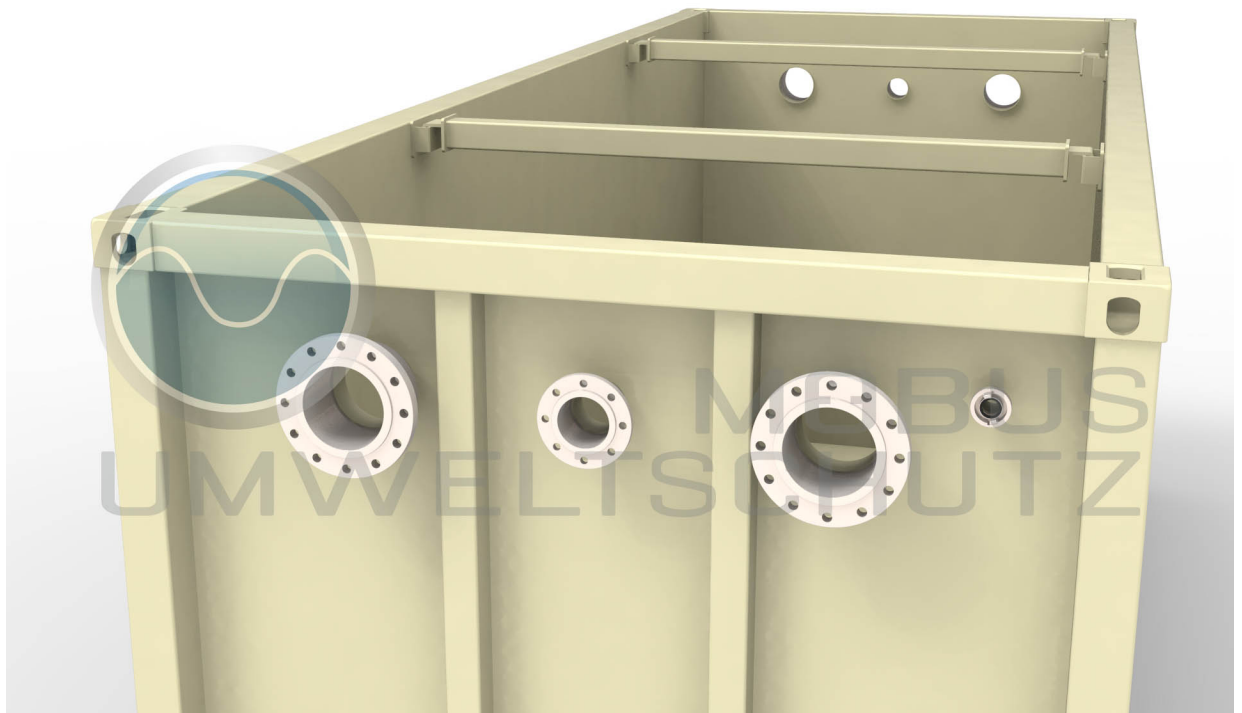

Absetzbecken mit entnehmbaren Querstreben und Twist Lock Ecken

6.058 x 2.438 x 2.591

CAD28015-V03

**Erstellt von Möbus Umweltschutz GmbH
im März 2021**

Möbus Umweltschutz GmbH

Hohnerstrasse 25
70469 Stuttgart
+49 711 808086
+49 711 803331
info@moebus-umweltschutz.de
www.moebus-umweltschutz.de