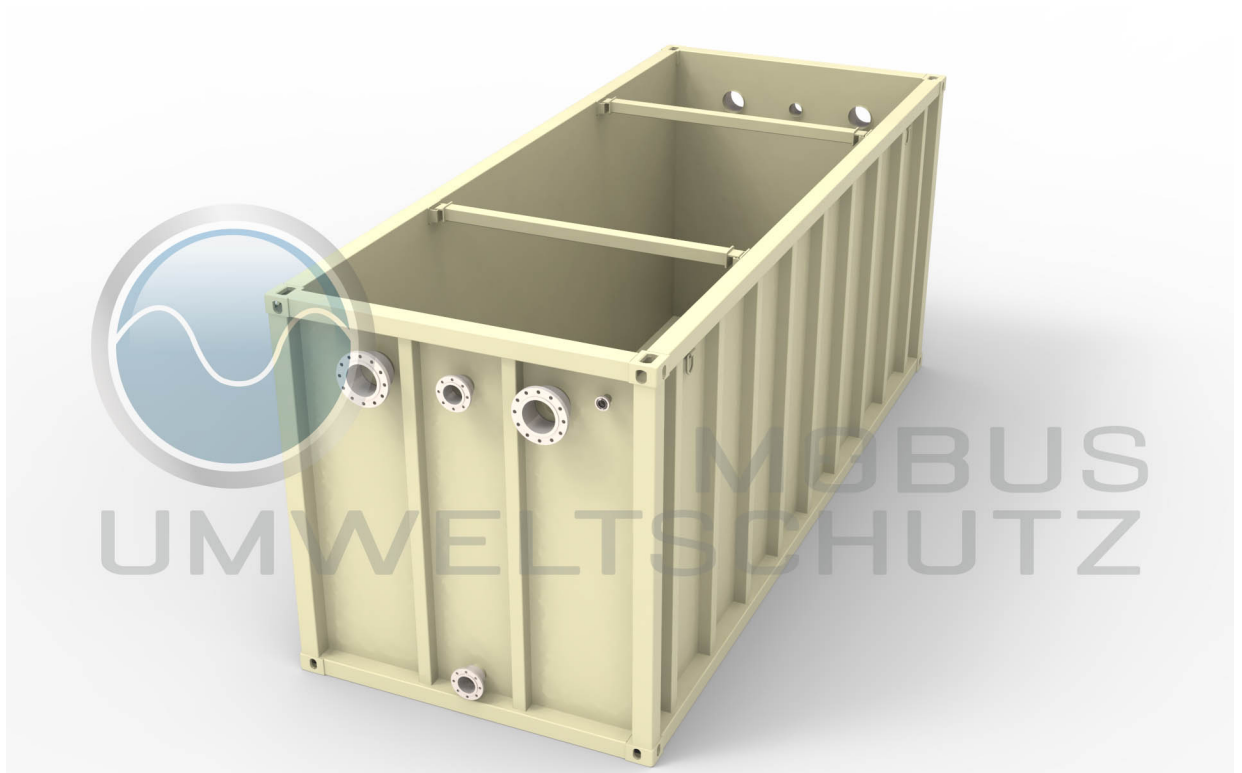

Absetzbecken mit entnehmbaren Querstreben und Twist Lock Ecken

6.058 x 2.438 x 2.591

CAD28015-V03

**Erstellt von Möbus Umweltschutz GmbH
im März 2021**

Möbus Umweltschutz GmbH

Hohnerstrasse 25
70469 Stuttgart
+49 711 808086
+49 711 803331
info@moebus-umweltschutz.de
www.moebus-umweltschutz.de