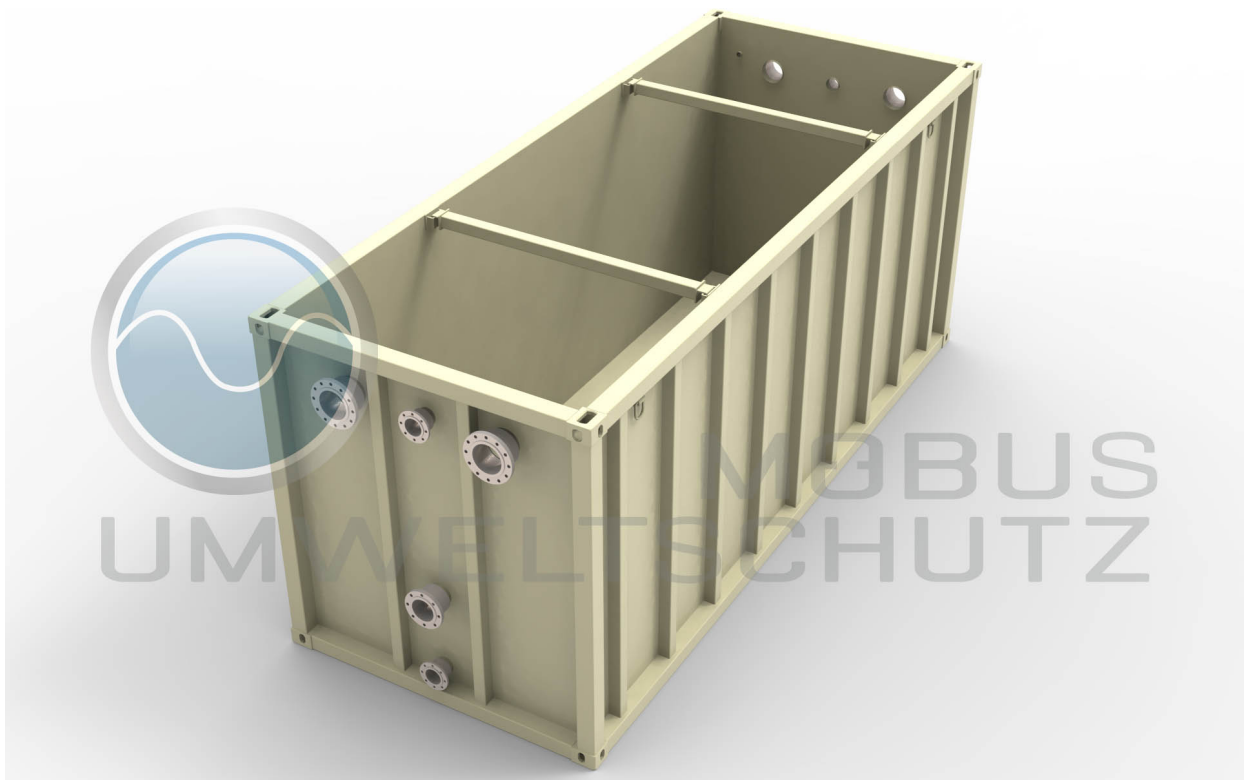

Absetzbecken mit entnehmbaren Querstreben und Twist Lock Ecken

6.058 x 2.438 x 2.591

CAD28015-V03

**Erstellt von Möbus Umweltschutz GmbH
im März 2021**

Möbus Umweltschutz GmbH

Hohnerstrasse 25
70469 Stuttgart
+49 711 808086
+49 711 803331
info@moebus-umweltschutz.de
www.moebus-umweltschutz.de