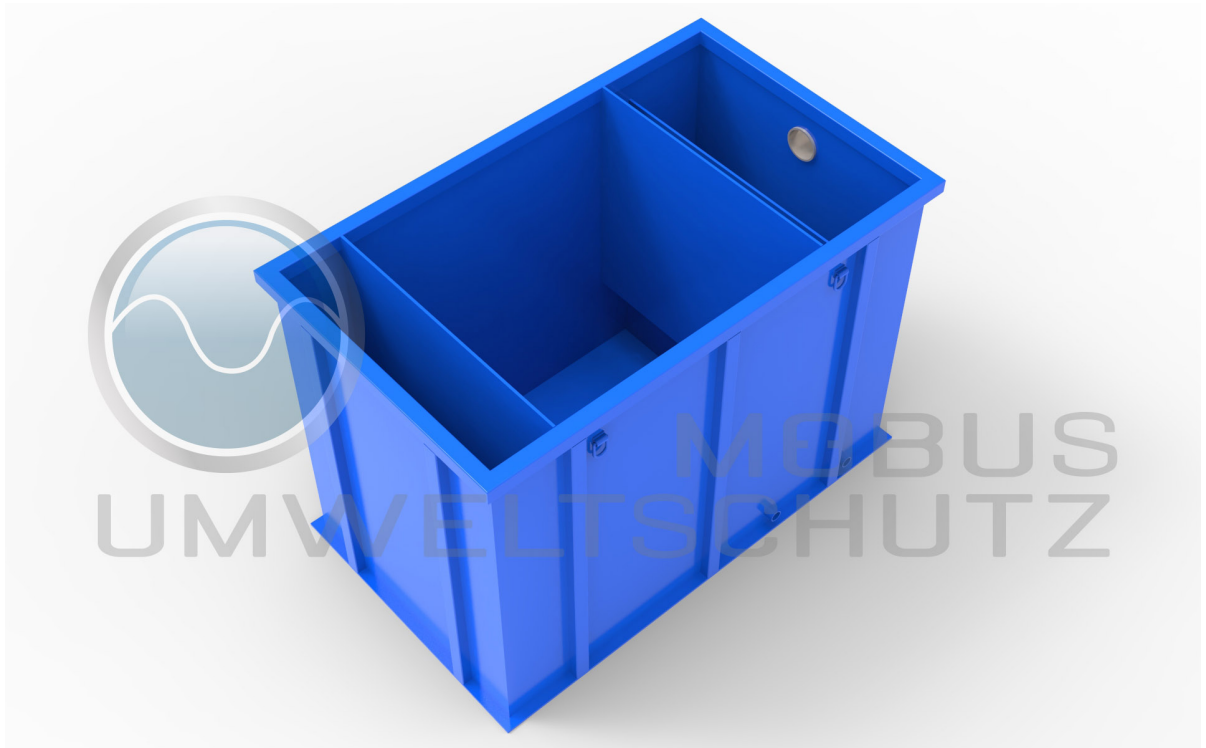

Absetzbecken 2.000 x 1.200 x 1.400

CAD28039-V01

**Erstellt von Möbus Umweltschutz GmbH  
im März 2021**