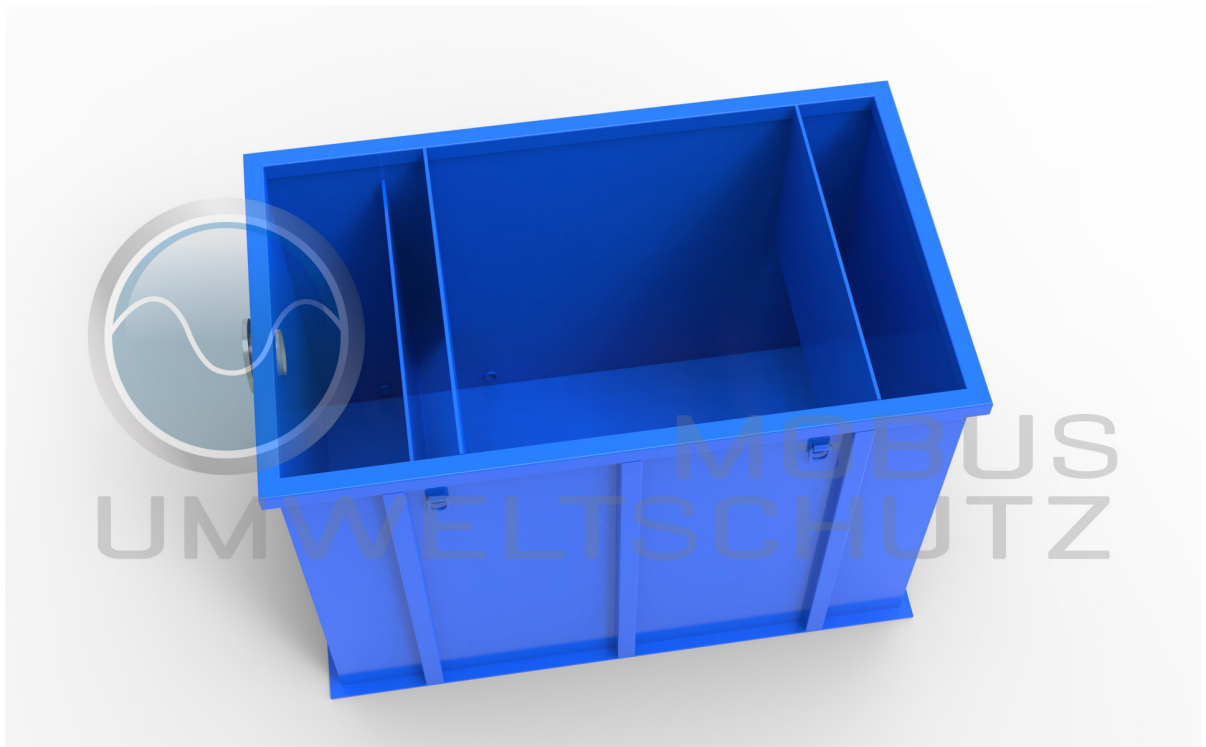

Absetzbecken 2.000 x 1.200 x 1.400

CAD28039-V01

**Erstellt von Möbus Umweltschutz GmbH  
im März 2021**