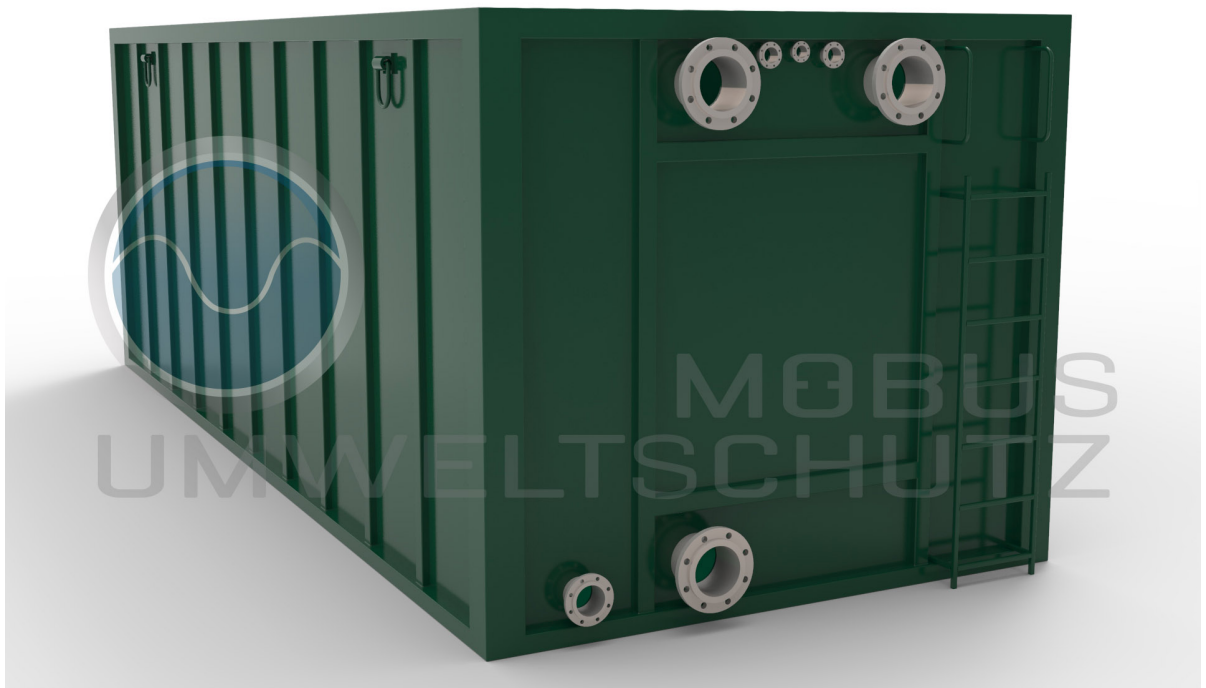

Absetzbecken KOMPAKT 6.000 x 2.400 x 2.200 mit Steigleiter und Flanschanschlüssen

CAD28048-V01

**Erstellt von Möbus Umweltschutz GmbH
im März 2021**

Möbus Umweltschutz GmbH

Hohnerstrasse 25

70469 Stuttgart