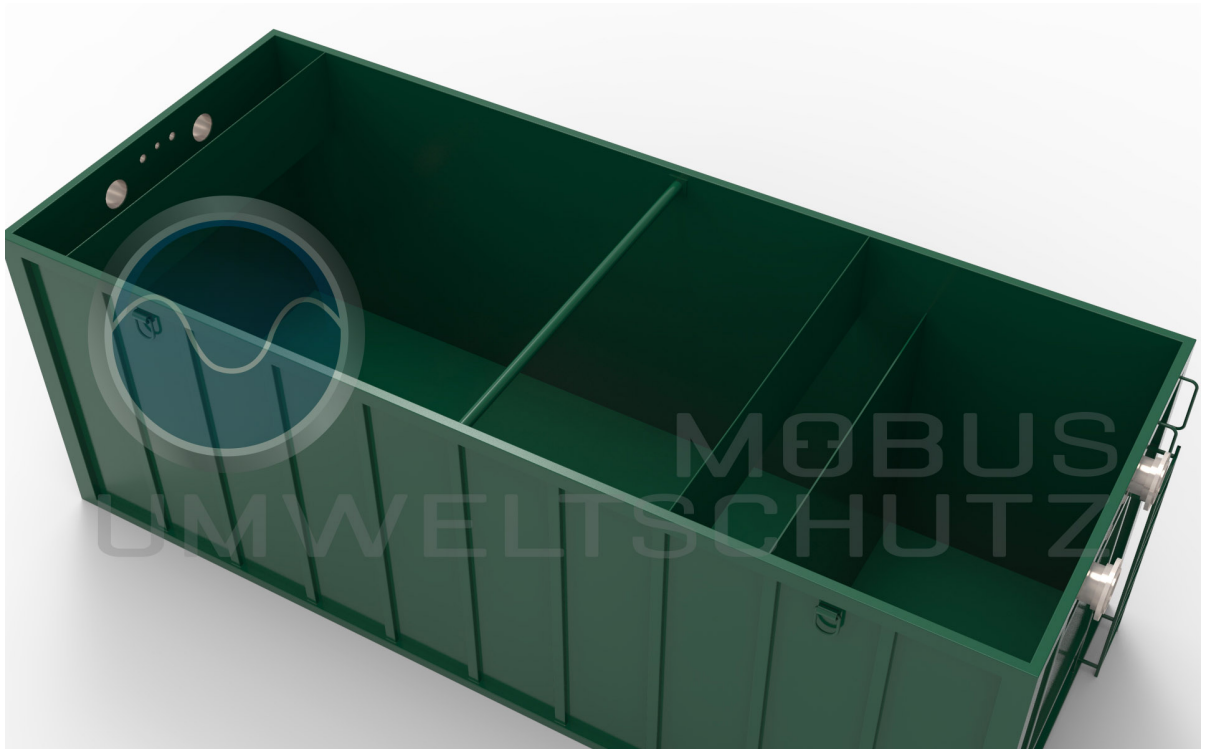

Absetzbecken KOMPAKT 6.000 x 2.400 x 2.200 mit Steigleiter und Flanschanschlüssen

CAD28048-V01

**Erstellt von Möbus Umweltschutz GmbH
im März 2021**

Möbus Umweltschutz GmbH

Hohnerstrasse 25

70469 Stuttgart