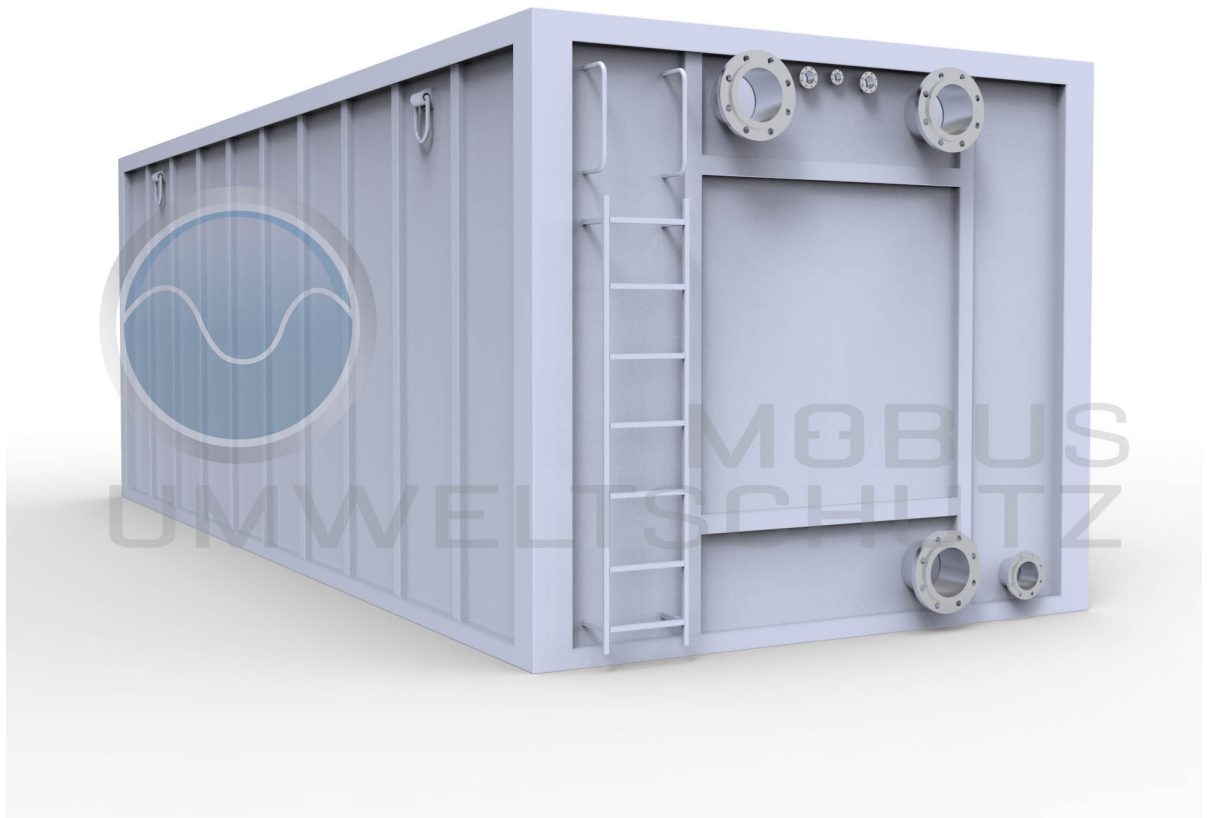

Absetzbecken KOMPAKT 6.000 x 2.400 x 2.200 mit Steigleiter und Flanschanschlüssen

CAD28048-V01

**Erstellt von Möbus Umweltschutz GmbH
im März 2021**

Möbus Umweltschutz GmbH

Hohnerstrasse 25

70469 Stuttgart