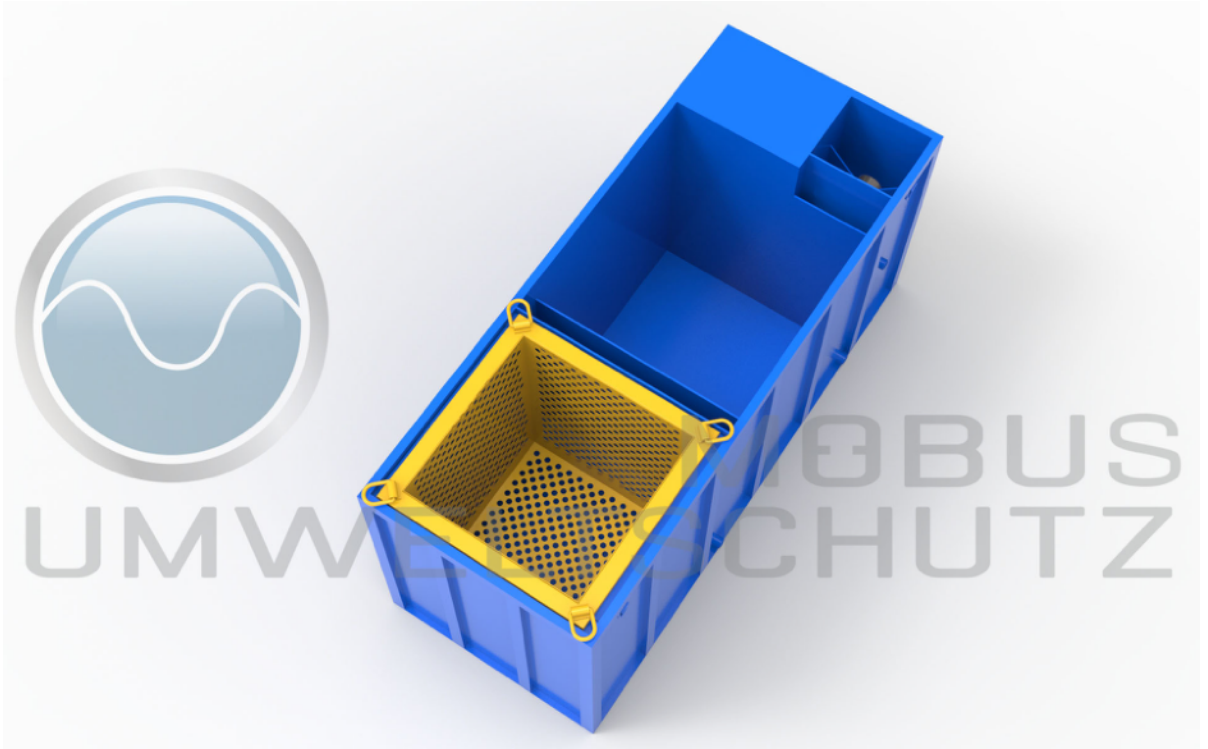

Neucom Kompakt 5plus

3.000 x 1.200 x 1.400 (L x B x H)

Freier Einlauf von oben

Auslauf DIN2633 DN100 PN10

3 x 2" Entleerstutzen

Filterkorb

CAD28066-V01

Erstellt von Möbus Umweltschutz GmbH im September 2022