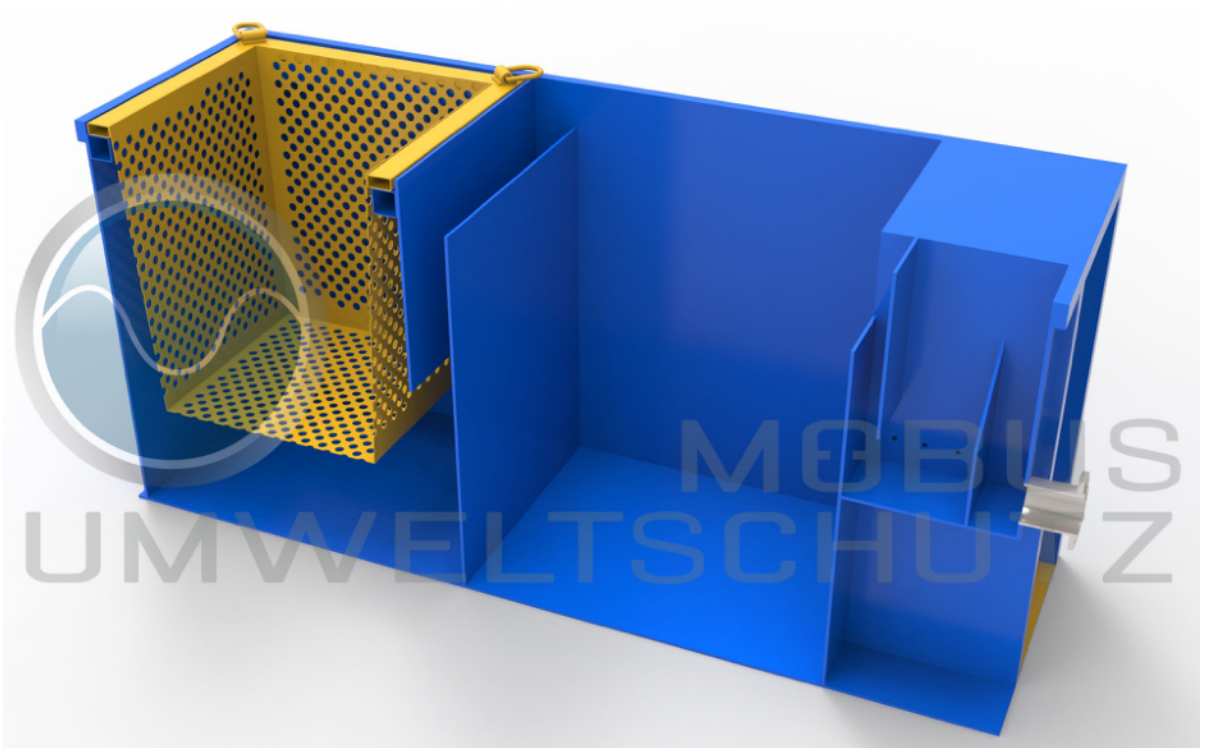

Neucom Kompakt 5plus

3.000 x 1.200 x 1.400 (L x B x H)

Freier Einlauf von oben

Auslauf DIN2633 DN100 PN10

3 x 2" Entleerstutzen

Filterkorb

CAD28066-V01

Erstellt von Möbus Umweltschutz GmbH im September 2022