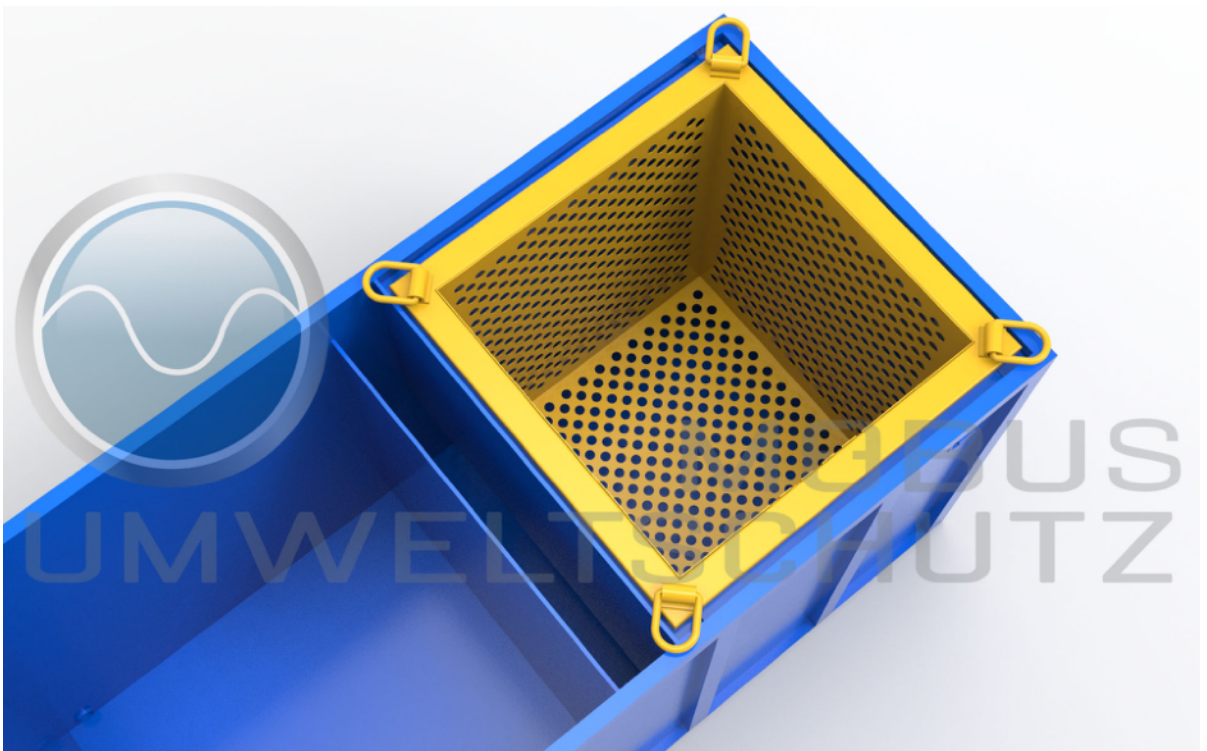

Neucom Kompakt 5plus

3.000 x 1.200 x 1.400 (L x B x H)

Freier Einlauf von oben

Auslauf DIN2633 DN100 PN10

3 x 2" Entleerstutzen

Filterkorb

CAD28066-V01

Erstellt von Möbus Umweltschutz GmbH im September 2022