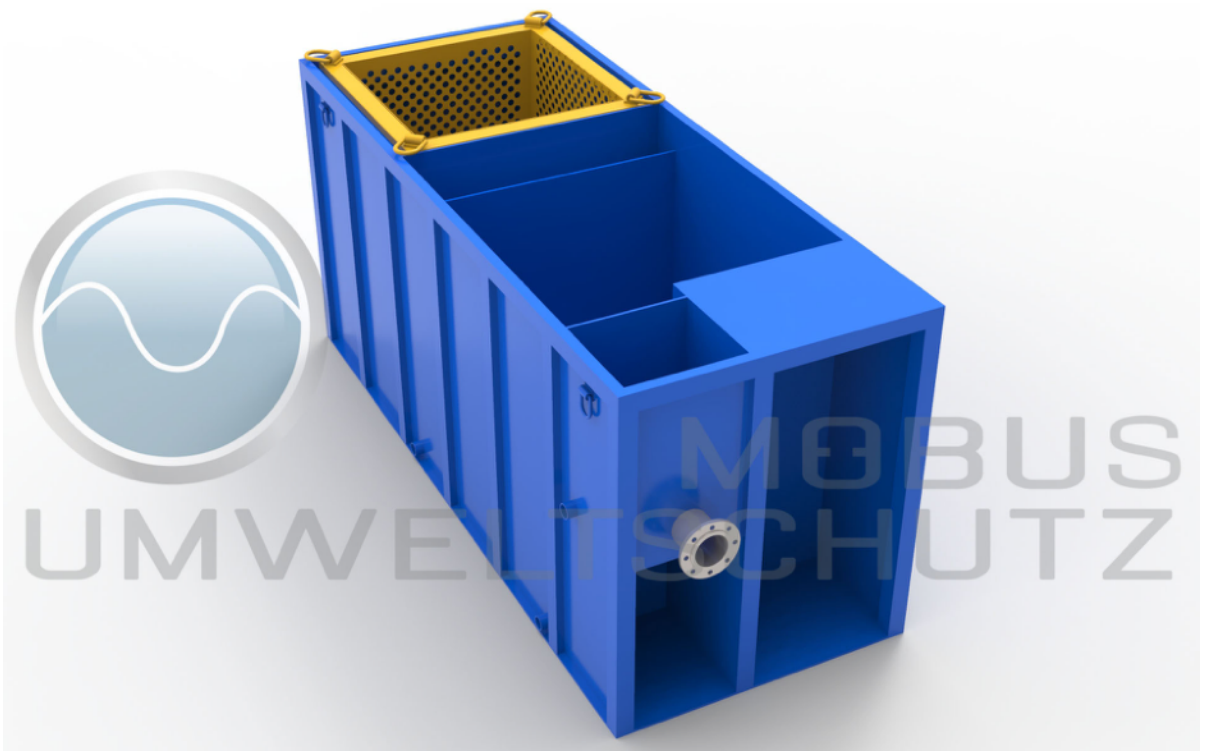

Neucom Kompakt 5plus

3.000 x 1.200 x 1.400 (L x B x H)

Freier Einlauf von oben

Auslauf DIN2633 DN100 PN10

3 x 2" Entleerstutzen

Filterkorb

CAD28066-V01

Erstellt von Möbus Umweltschutz GmbH im September 2022