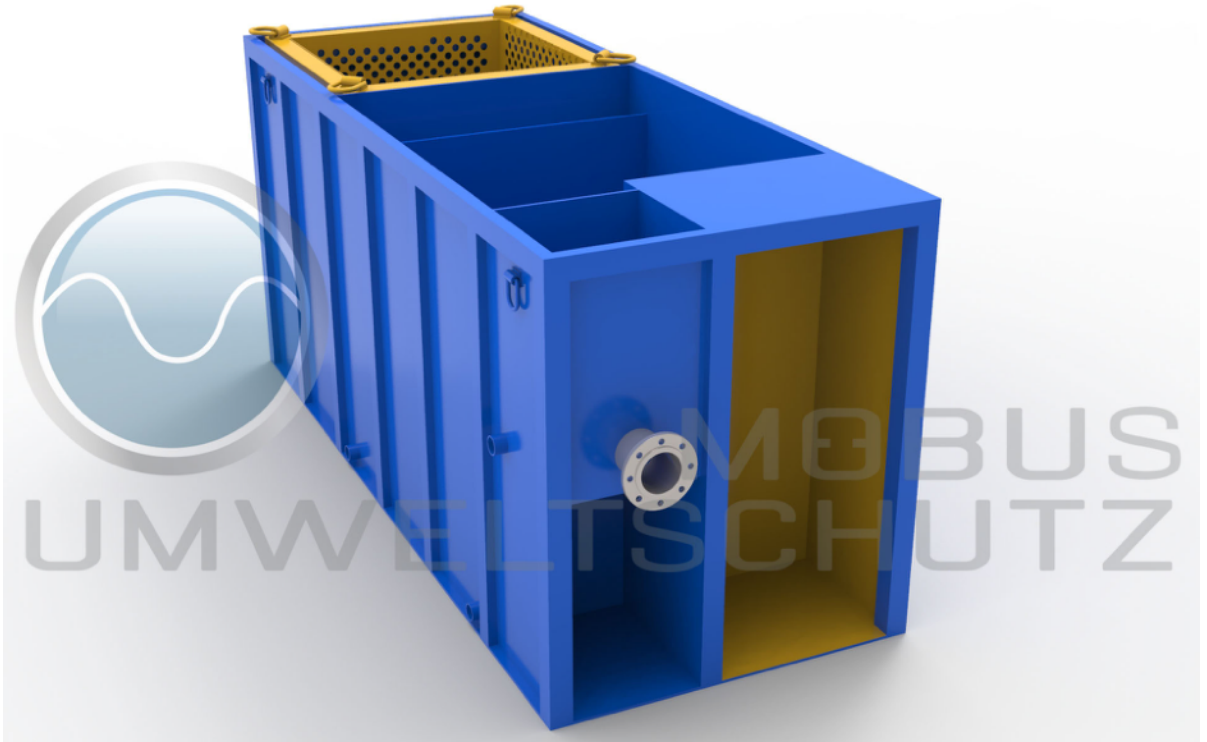

Neucom Kompakt 5plus

3.000 x 1.200 x 1.400 (L x B x H)

Freier Einlauf von oben

Auslauf DIN2633 DN100 PN10

3 x 2" Entleerstutzen

Filterkorb

CAD28066-V01

Erstellt von Möbus Umweltschutz GmbH im September 2022